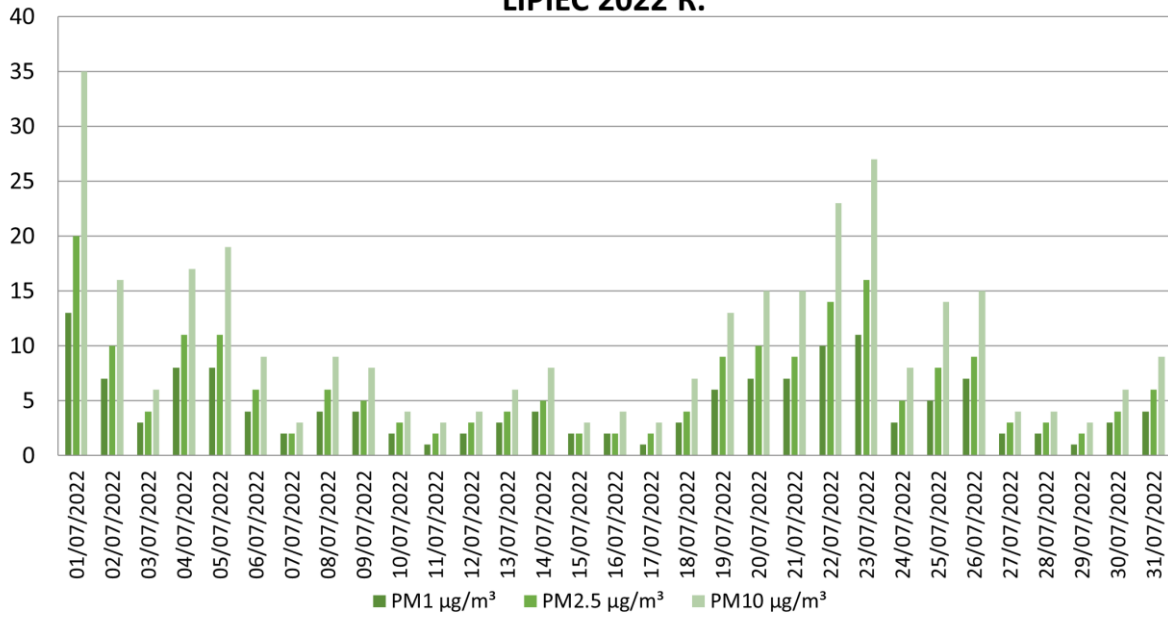

ZANIECZYSZCZENIE POWIETRZA - BUDKI LIPIEC 2022 R.

ZANIECZYSZCZENIE POWIETRZA - CZAPLICE WIELKIE LIPIEC 2022 R.

ZANIECZYSZCZENIE POWIETRZA - DUCZYMIN LIPIEC 2022 R.

ZANIECZYSZCZENIE POWIETRZA - KRUKOWO LIPIEC 2022 R.