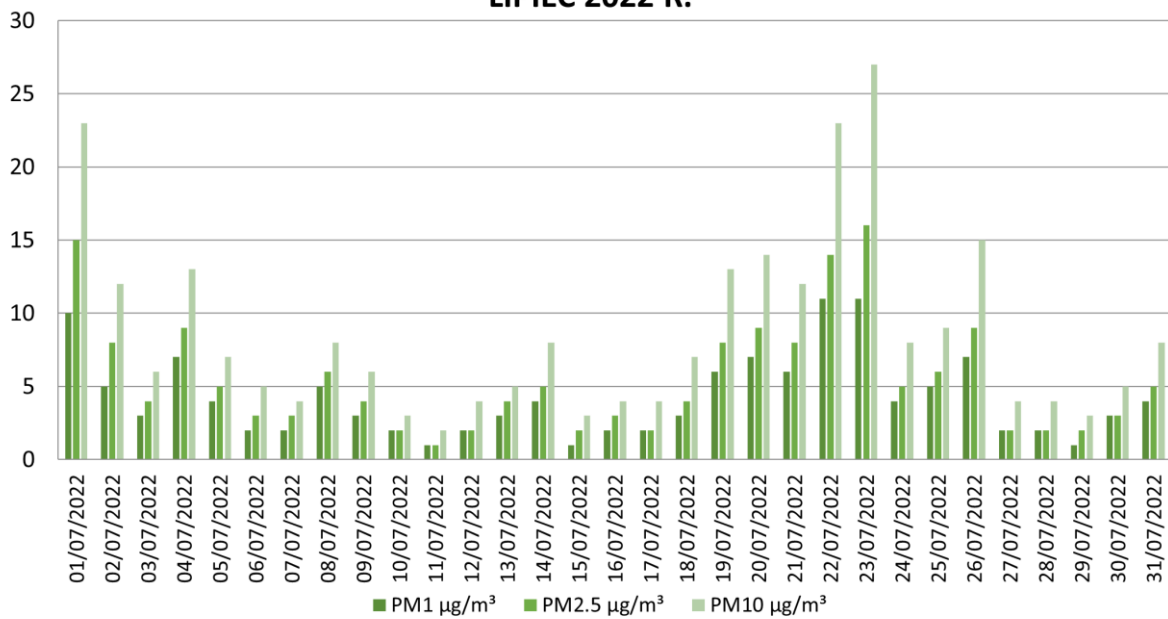

ZANIECZYSZCZENIE POWIETRZA - BUDKI LIPIEC 2022 R.

ZANIECZYSZCZENIE POWIETRZA - CZAPLICE WIELKIE LIPIEC 2022 R.

ZANIECZYSZCZENIE POWIETRZA - DUCZYMIN LIPIEC 2022 R.

ZANIECZYSZCZENIE POWIETRZA - KRUKOWO LIPIEC 2022 R.