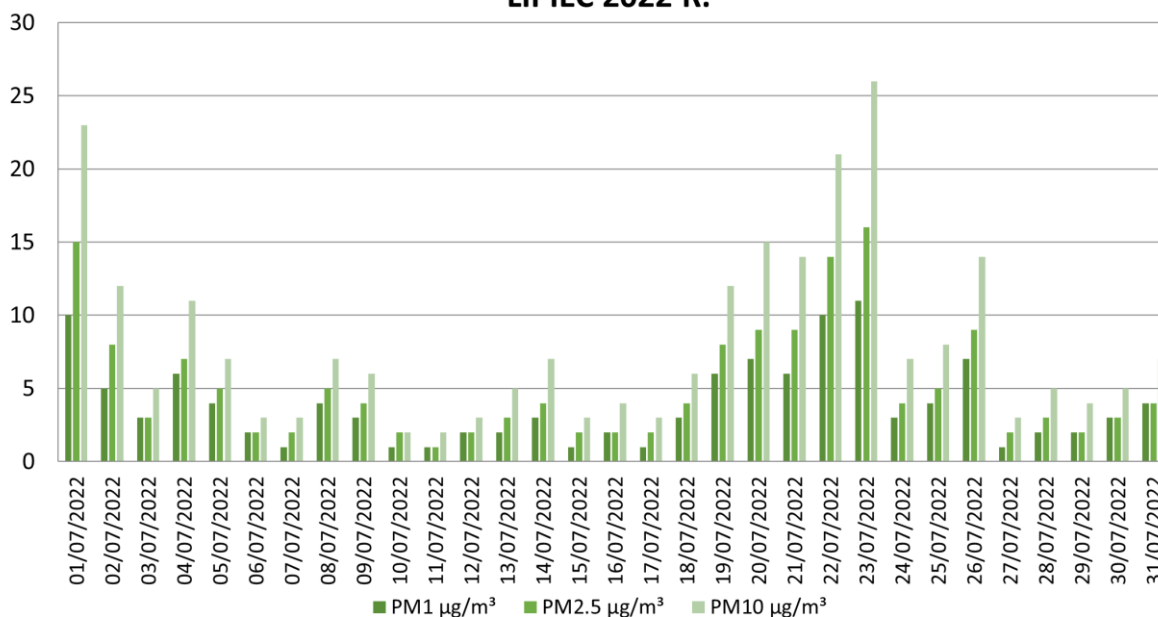

ZANIECZYSZCZENIE POWIETRZA - BUDKI LIPIEC 2022 R.

ZANIECZYSZCZENIE POWIETRZA - CZAPLICE WIELKIE LIPIEC 2022 R.

ZANIECZYSZCZENIE POWIETRZA - DUCZYMIN LIPIEC 2022 R.

ZANIECZYSZCZENIE POWIETRZA - KRUKOWO LIPIEC 2022 R.